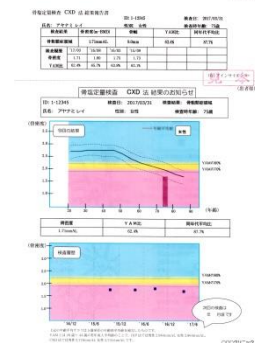

当院で骨格ドックを受診しましょう

検査項目とポイント

- * 頭部 X 線写真 (側方・前後)

頭と頸椎のバランスと形・扁桃機能のチェック

- * 全身写真 (前後)

頭・肩・腰の歪みとバランスチェック

* 骨塩定量検査（手のひらの X 線写真）：

骨粗しょう症のチェック

* 鼻腔通気度検査：

鼻の通り具合を調べ、口呼吸のチェック

唾液検査：

ストレプトコッカスミュータンスやラクトバチラス等、むし歯の原因菌の活動性をチェック

検査の流れ

上記の検査によりあなたの重力バランスを診断いたします。検査には1時間程度かかります。予約制ですので他の人と一緒に検査を受けることはありません。痛みもありませんのでご安心下さい。

検査申込 03-3831-3672

* 費用等の詳細はお電話にてお尋ねください

予約当日 検査時間約1時間

2週間後 院長による結果ご説明
チェックシートとデータをお渡しいたします。

新しい自分を知るためのお役立ちツール
重力バランス骨格ドッグをぜひご利用下さい。

個展のお知らせ

来る2018年5月28日（月）～6月2日（土） 銀座の『ギャラリームサシ』にて
中島院長による漆喰画の個展が開かれます。

唯一無二の技法による前人未達の絵画世界をぜひご堪能ください。

ギャラリームサシ

03-3564-6348