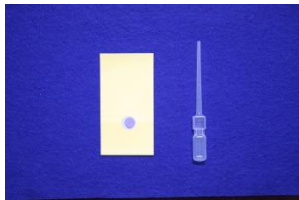

ストレプトコッカスミュータンスやラクトバチラス等、むし歯の原因菌の活動性をチェック

検査の流れ

上記の検査によりあなたの重力バランスを診断いたします。検査には1時間程度かかります。予約制ですので他の人と一緒に検査を受けることはありません。痛みもありませんのでご安心下さい。

検査申込 03-3831-3672

* 費用等の詳細はお電話にてお尋ねください

予約当日 検査時間約1時間

2週間後 院長による結果ご説明
チェックシートとデータをお渡しいたします。